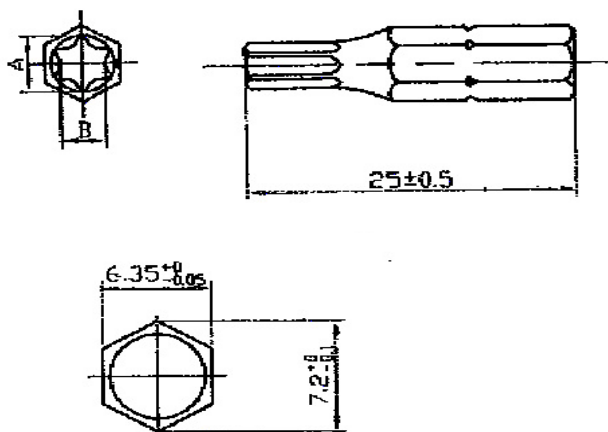

ART. 98002500012

Inserto stella a 6 punte TX25

ART. 98002500012

6-Lobe Screwdriver bit TX25

Materiale / Material

S2

Durezza/Hardness

S2=HRC 58°~62°

6150

6150=HRC 50°~ 54°

B	3,00~3,14
A	4,29~4,43
TX	25